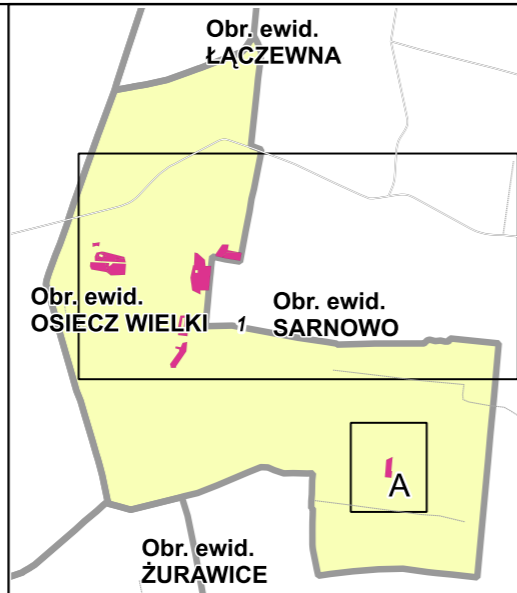

**MAPA GOSPODARCZO-PRZEGLĄDOWA  
DRZEWOSTANÓW**

**OBRĘB  
SARNOWO**

GMINA  
 Boniewo  
 POWIAT  
 Włocławski  
 WOJEWÓDZTWO  
 Kujawsko-pomorskie  
 Stan na: 01.01.2021  
 POWIERZCHNIA OGÓLNA  
**3,61 ha (3,6068 ha)**

**Legenda**

gr. Leśne niezależone do odnowienia  
gr. Leśne zależone

	Sosna (So), Modrzew (Md), Limba (Lb)
	Świerk (Św)
	Jodła (Jd), Daglezja (Dg)
	Dąb (Db)
	Buk (Bk), Grab (Gb)
	Jesion (Js), Klon (Kl), Wiąz (Wz), Jawor (Jw)
	Olsza (Ol)
	Brzoza (Brz), Akacja (Ak)
	Topola (Tp), Osika (Os), Wierzba (Wb), Lipa (Lp)
	Pozostałe grunty leśne

**3** Opis oddziału  
**6So70**  
**a 1.56** Opis pododdziału  
**1** Kasownik

Źródła danych: geoportal.gov.pl, @autorzy OpenStreetMap, BDL 2019

- Granica obrębu
- Granica współwłasności z inną wł.
- Granica oddziału
- Granica pododdziału
- Drogi leśne
- Linie energetyczne, telekom., rurociągi
- Cieki
- Pozostałe elementy liniowe