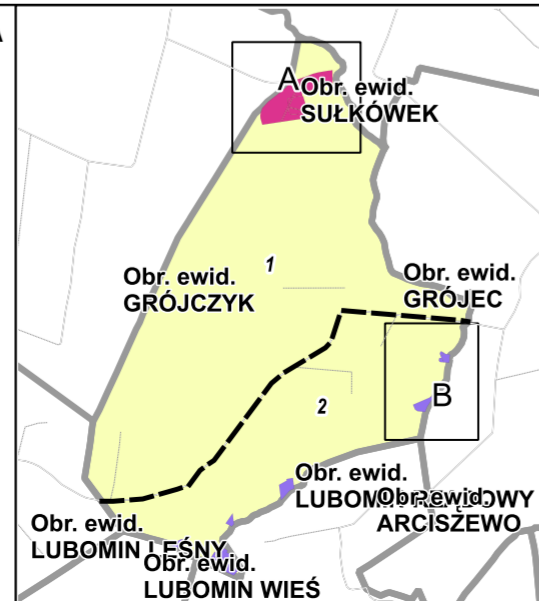

Legenda

	gr. Leśne niezależone		gr. Leśne do odnowienia zalesione
	Sosna (So), Modrzew (Md), Limba (Lb)		Buk (Bk), Grab (Gb)
	Świerk (Św)		Jesion (Js), Klon (Kl), Wiąz (Wz), Jawor (Jw)
	Jodła (Jd), Dąglezja (Dg)		Brzoza (Brz), Akacja (Ak)
	Dąb (Db)		Topola (Tp), Osika (Os), Wierzba (Wb), Lipa (Lp)
	Buk (Bk), Grab (Gb)		Pozostałe grunty leśne
	Jodła (Jd), Dąglezja (Dg)		Opis oddziału
	Buk (Bk), Grab (Gb)		Opis pododdziału
	Jesion (Js), Klon (Kl), Wiąz (Wz), Jawor (Jw)		Kasownik

Zróżnicowanie dróg:
- Autostrada
- Główna
- Lokalna
- Ścieżka

Zróżnicowanie linii:
- Granica obrębu
- Granica współwłasności z inną wł.
- Granica oddziału
- Granica pododdziału
- Drogi leśne
- Linie energetyczne, telekom., rurociągi
- Cieki
- Pozostałe elementy liniowe

Zróżnicowanie terenów:
- Plazowina iglasta
- Plazowina liściasta
- Zrąb
- Powierzchnia gruntów leśnych o powierzchni mniejszej niż 0.1 ha w kompleksach (art. 3 ustawy o lasach z dnia 28 września 1991 roku)
- Las innych własności
- Las we władaniu PGL
- Działka ewidencyjna
- Granica pow. niestanowiącej wyłączenia (PNSW)
- Klasoużytek
- Budynki EGIB

Zróżnicowanie granic:
- 1-dL
- 1-dL