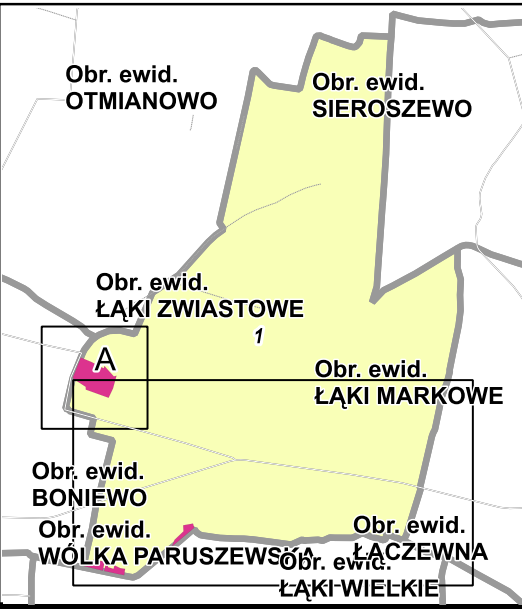

**MAPA GOSPODARCZO-PRZEGLĄDOWA DRZEWOSTANÓW**

**OBRĘB ŁĄKI ZWIASTOWE**

GMINA Boniewo  
 POWIAT Włocławski  
 WOJEWÓDZTWO Kujawsko-pomorskie  
 Stan na: 01.01.2021

**POWIERZCHNIA OGÓLNA 3,58 ha (3,5839 ha)**

SKALA 1:5 000

0 50 100 150 200 m

**Legenda**

- gr. Leśne niezależone gr. Leśne do odnowienia zalesione
- |  |  |  |   |  |   |
|--|--|--|---|--|---|
|  | Sosna (So), Modrzew (Md), Limba (Lb)             |  | Granica obrębu                          |  | Płazowina iglasta   |
|  | Świerk (Św)                                      |  | Granica współwłasności z inną wł.       |  | Płazowina liściasta   |
|  | Jodła (Jd), Daglezja (Dg)                        |  | Granica oddziału                        |  | Zrąb  |
|  | Dąb (Db)   |  | Granica pododdziału                     |  | Powierzchnia gruntów leśnych o powierzchni mniejszej niż 0.1 ha w kompleksach (art. 3 ustawy o lasach z dnia 28 września 1991 roku) |
|  | Buk (Bk), Grab (Gb)                              |  | Drogi leśne                             |  | Las innych własności  |
|  | Jesion (Js), Klon (Kl), Wiąz (Wz), Jawor (Jw)    |  | Linie energetyczne, telekom., rurociągi |  | Działka ewidencyjna   |
|  | Olsza (Ol)                                       |  | Cieki                                   |  | Granica pow. niestanowiącej wyłączenia (PNSW)   |
|  | Brzoza (Brz), Akacja (Ak)                        |  | Pozostałe elementy liniowe              |  | Klasoużytek   |
|  | Topola (Tp), Osika (Os), Wierzba (Wb), Lipa (Lp) |  | Drogi:                                  |  | Budynki EGIB  |
|  | Pozostałe grunty leśne                           |  | Autostrada                              |  |   |
|  |  |  | Główna                                  |  |   |
|  |  |  | Lokalna                                 |  |   |
|  |  |  | Ścieżka                                 |  |   |
- 3** Opis oddziału  
**6So70 a 1.56** Opis pododdziału  
**1** Kasownik